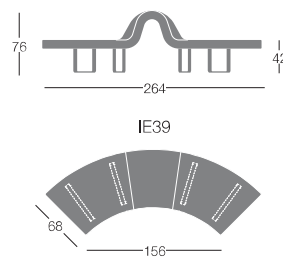

	<i>Article</i>	<i>Upholstery</i>	<i>pcs / dimensions volume / gross weight product net weight</i>
<b>Module A</b>	IE01	Fabric - Sunbrella Nattè	1 pc / 285x48x74 cm 1,01 m <sup>3</sup> / 74 Kg 65 Kg
<b>Module E</b>	IE39	Fabric - Sunbrella Nattè	1 pc / 259x48x103 cm 1,29 m <sup>3</sup> / 71,5 Kg 54 Kg
<b>Module N</b>	IE07	Fabric - Sunbrella Nattè	1 pc / 104x76x72 cm 0,57 m <sup>3</sup> / 39,5 Kg
<b>Module O</b>	IE08	Fabric - Sunbrella Nattè	1 pc / 194x94x72 cm 1,29 m <sup>3</sup> / 54 Kg

**N** Armchair

**O** Chaise longue