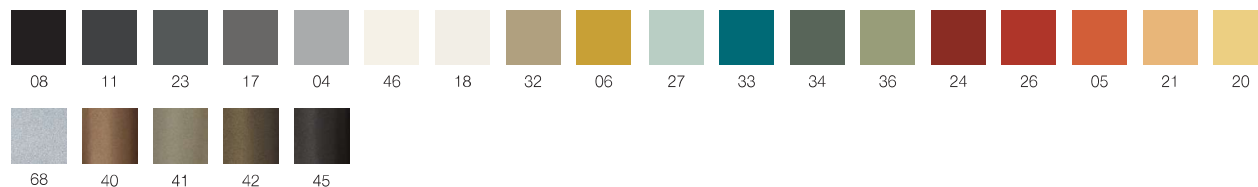

**Tables** available in three heights H. 40/50/60 cm  
 Frame and top in metal in powder coated finish.  
**Glides:** black polyamide.

For Agorà lounge seating, see "Lounge seating" section

	Article	pcs / dimensions volume / gross weight product net weight
<b>Table Agorà - H. 40 cm</b>	T0200	1 pc / 10x48x56 cm 0,02 m <sup>3</sup> / 5,7 Kg 5,15 Kg
<b>Table Agorà- H. 50 cm</b>	T0201	1 pc / 10x48x56 cm 0,02 m <sup>3</sup> / 6,05 Kg 5,4 Kg
<b>Table Agorà - H. 60 cm</b>	T0202	1 pc / 10x48x67 cm 0,03 m <sup>3</sup> / 6,1 Kg 5,7 Kg
<b>Table Agorà rectangular - H. 40 cm</b>	T0203	1 pc / 10x60x76 cm 0,04 m <sup>3</sup> / 10,85 Kg 9,54 Kg

## Finishes

## Dimensions