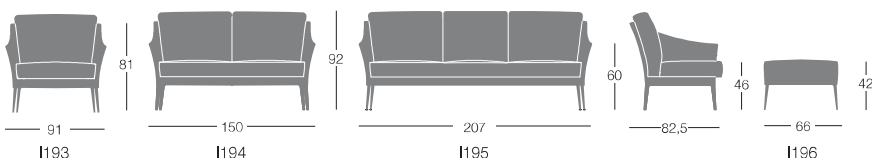

|                        | Article | Upholstery  | pcs / dimensions<br>volume / gross weight<br>product net weight |
|------------------------|---------|---|---|
| <b>Lounge armchair</b> | I193    | Gazebo<br>Xtreme Plus / Magnum / Rivet / Spinning / Sprint<br>Blazer / Gingko / Step Melange<br>Steelcut 2 / Steelcut Trio3<br>Leather<br>C.O.L.<br>C.O. faux leather / C.O.M. (solid colour) | 1 pc / 91x84,5x54 cm<br>0,41m <sup>3</sup> / 33,7Kg<br>27,7Kg   |
| <b>Ottoman</b>         | I196    | Gazebo<br>Xtreme Plus / Magnum / Rivet / Spinning / Sprint<br>Blazer / Gingko / Step Melange<br>Steelcut 2 / Steelcut Trio3<br>Leather<br>C.O.L.<br>C.O. faux leather / C.O.M. (solid colour) | 1 pc / 70x36x73 cm<br>0,18m <sup>3</sup> / 20,5 Kg<br>17 Kg     |
| <b>2 Seats Sofa</b>    | I194    | Gazebo<br>Xtreme Plus / Magnum / Rivet / Spinning / Sprint<br>Blazer / Gingko / Step Melange<br>Steelcut 2 / Steelcut Trio3<br>Leather<br>C.O.L.<br>C.O. faux leather / C.O.M. (solid colour) | 11 pc / 150x84,5x54 cm<br>0,68m <sup>3</sup> / 47 Kg<br>38 Kg   |
| <b>3 Seats Sofa</b>    | I195    | Gazebo<br>Xtreme Plus / Magnum / Rivet / Spinning / Sprint<br>Blazer / Gingko / Step Melange<br>Steelcut 2 / Steelcut Trio3<br>Leather<br>C.O.L.<br>C.O. faux leather / C.O.M. (solid colour) | 1 pc / 207x84,5x54 cm<br>0,94 m <sup>3</sup> / 65 Kg<br>55 Kg   |

## Dimensions

**Art. I196** Solid fabric for 1 pc 160 cm (H.140 cm)  
C.O.L. qty solid fabric for 1 pc 2,30 m<sup>2</sup>.

**Art. I194** Solid fabric for 1 pc 630 cm (H.140 cm)  
Upholstery in two colours: for 1 pc (shell) 315 cm (H.140 cm),  
seat and back cushions 420 cm.  
C.O.L. qty solid fabric for 1 pc 9,20 m<sup>2</sup>

**Art. I195** Solid fabric for 1 pc 840 cm (H.140 cm)  
Upholstery in two colours: for 1 pc shell 420 cm (H.140 cm),  
seat and back cushions 525 cm.  
C.O.L. qty solid fabric for 1 pc 12,30 m<sup>2</sup>